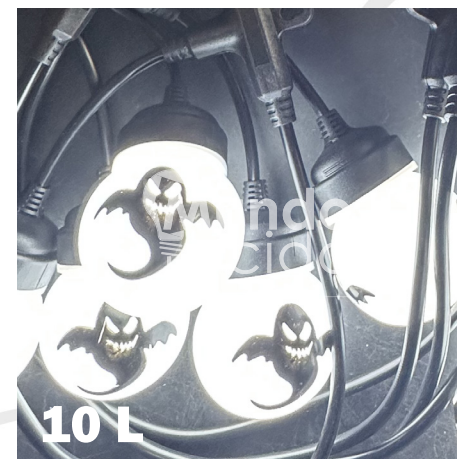

SL25C

SERIE DE BOMBILLA
CON FANTASMA